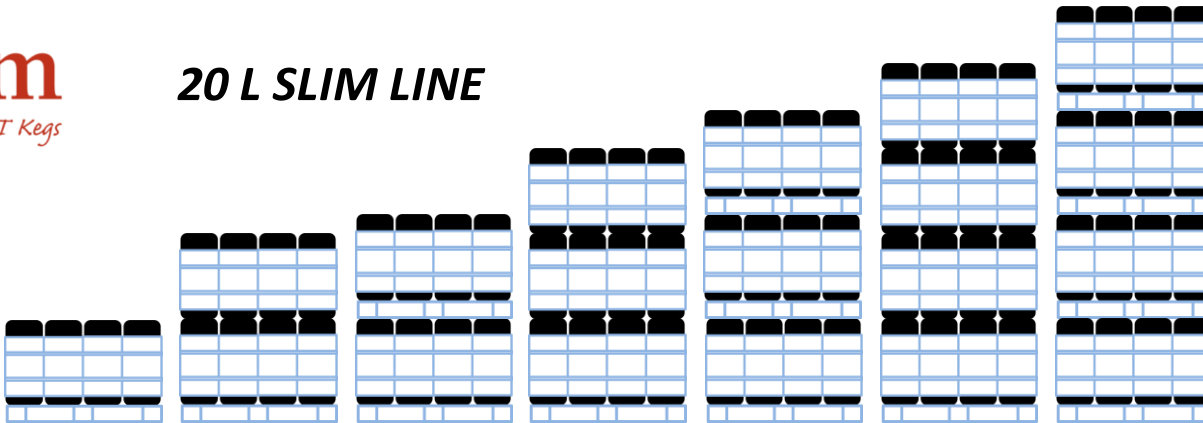

Dolium

One-Way PET Kegs

20 L / 30 L PRIME

Pallet
1200 mm x 800mm
11 Dolium® kegs per level

Stacking height			1 high	2 high		3 high		4 high		5 high	6 high
20L		H (mm)	590	1030	1180	1470	1770	1910	2360	2350	2790
	Empty	m (kg)	28,2	41,4	56,4	54,6	84,6	67,8	0	81	94,2
	Filled	m (kg)	248,2	481,4	496,4	714,6	744,6	947,8	992,8		
30L		H (mm)	730	1310	1460	1890	2190	2470			
	Empty	m (kg)	28,2	41,4	56,4	54,6	84,6	67,8			
	Filled	m (kg)	358,2	701,4	716,4	1044,6	1074,6				

Dolium

One-Way PET Kegs

20 L SLIM LINE

Pallet
1200 mm x 1000mm
20 Dolium® kegs per level

AXA GLASS

Stacking height			1 high	2 high		3 high		4 high		5 high	6 high
20L		H (mm)	730	1310	1460	1890	2190	2470	2920		
	Empty	m (kg)	39	63	78	87	117	111	156		
	Filled	m (kg)	439	863	878	1287	1317				