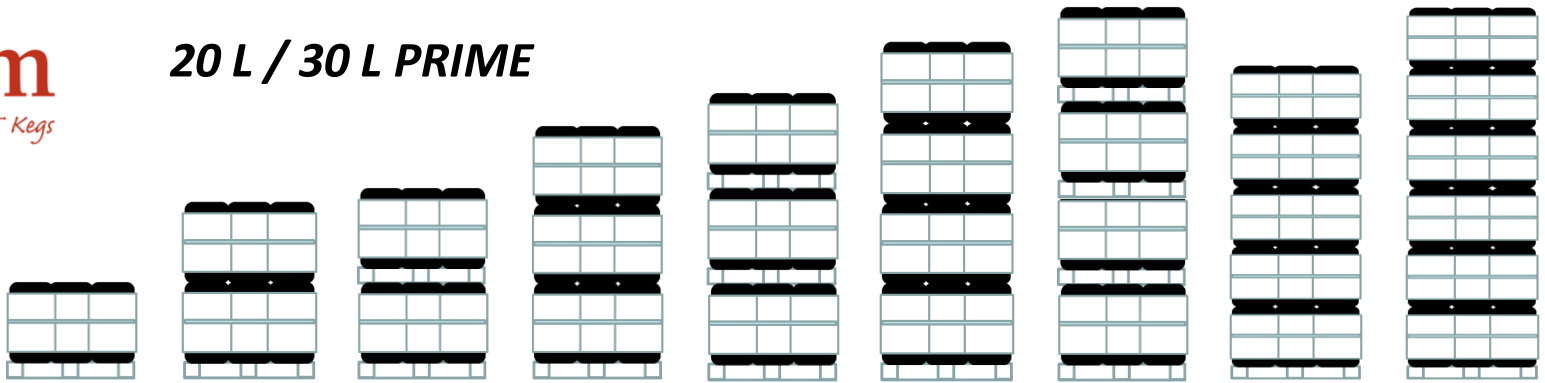

Dolium

One-Way PET Kegs

20 L / 30 L PRIME

Pallet
1200 mm x 800mm
11 Dolium® kegs per level

Stacking height			1 high	2 high		3 high		4 high		5 high	6 high
20L		H (mm)	590	1030	1180	1470	1770	1910	2360	2350	2790
	Empty	m (kg)	28,2	41,4	56,4	54,6	84,6	67,8	0	81	94,2
	Filled	m (kg)	248,2	481,4	496,4	714,6	744,6	947,8	992,8		
30L		H (mm)	730	1310	1460	1890	2190	2470			
	Empty	m (kg)	28,2	41,4	56,4	54,6	84,6	67,8			
	Filled	m (kg)	358,2	701,4	716,4	1044,6	1074,6				

Dolium

One-Way PET Kegs

20 L SLIM LINE

Pallet
1200 mm x 1000mm
20 Dolium® kegs per level

AXA GLASS

Stacking height			1 high	2 high		3 high		4 high		5 high	6 high
20L		H (mm)	730	1310	1460	1890	2190	2470	2920		
	Empty	m (kg)	39	63	78	87	117	111	156		
	Filled	m (kg)	439	863	878	1287	1317				